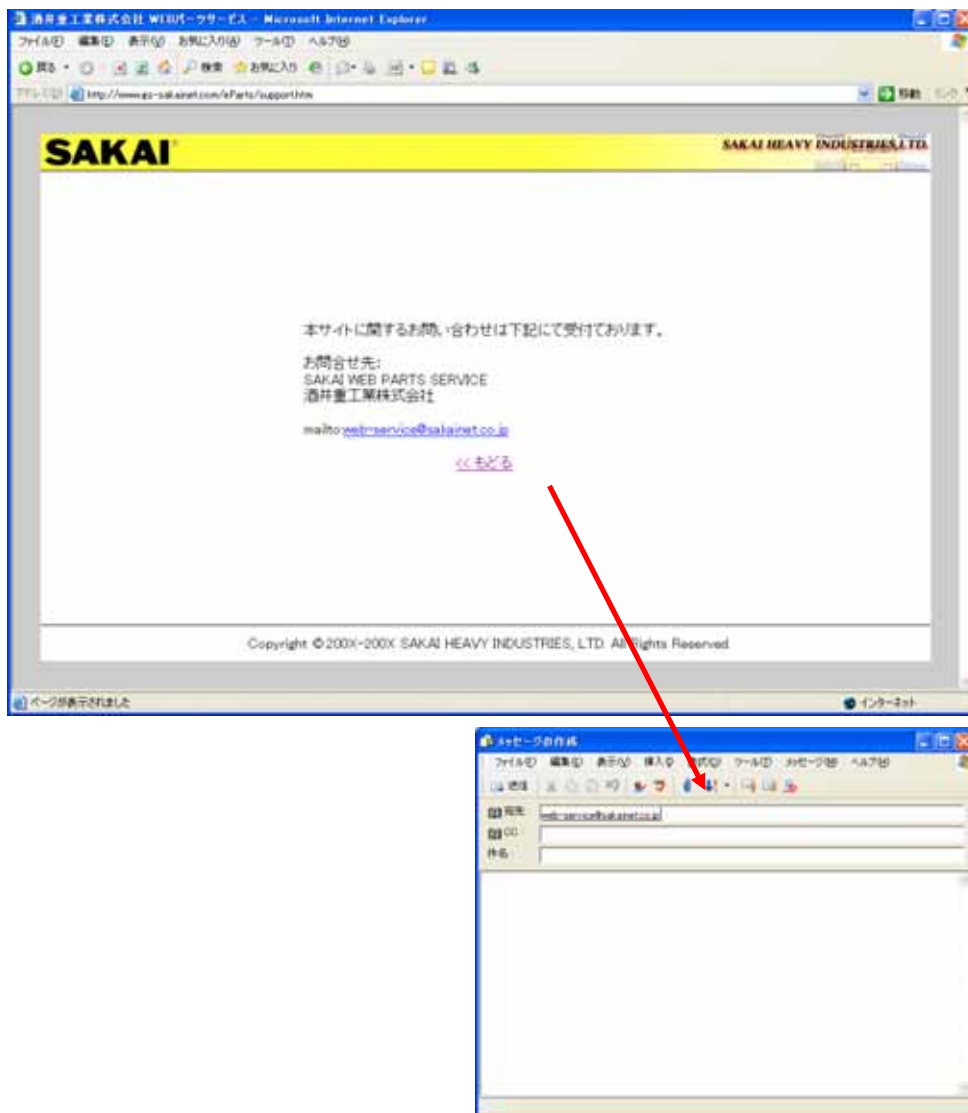

お問い合わせ画面

: お問い合わせ画面

TOP画面からお問い合わせをクリックすると表示されます。

: web-service@sakainet.co.jp(メールアドレス)をクリックしてください。

: メールソフトが起動します。

: もどる

もどるをクリックするとTOP画面で戻ります。